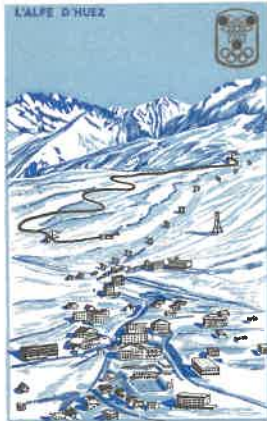

1968 ZOH MALI FDC

RÉPUBLIQUE DU MALI
POSTES ET TELECOMMUNICATIONS

GRENOBLE - VILLE OLYMPIQUE 1968

PREMIER JOUR D'ÉMISSION