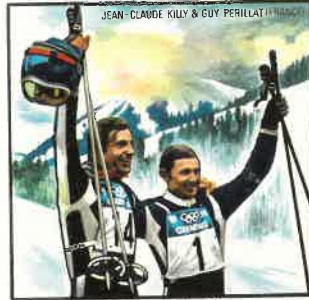

WINTER OLYMPIC CHAMPIONS, GRENOBLE 1968 POSTAGE
RASIL KHAIMA 1.50
RIVAL