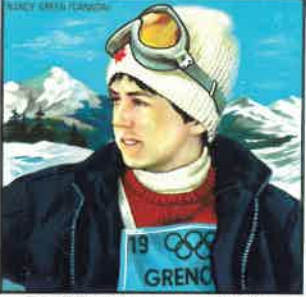

WINTER OLYMPIC CHAMPIONS, GRENoble 1968 POSTAGE
RASIL KHAIMA 2.50 RIVALS

٢.٥٠
ريال
رأس الخيمة